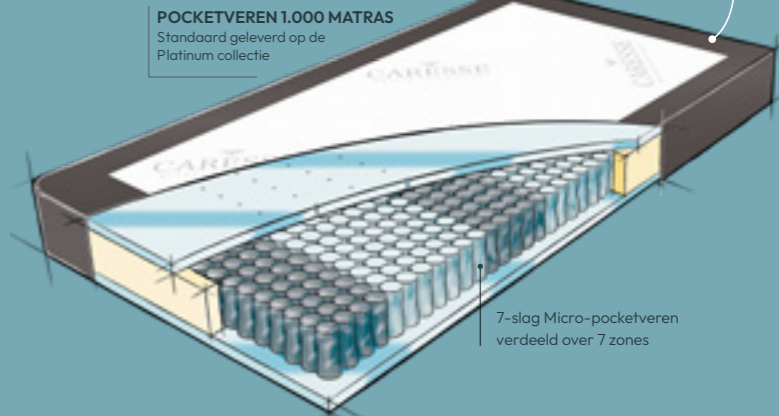

#### WAT KENMERKT EEN CARESSE POCKETVEREN MATRAS

Op een Caresse matras rust u niet alleen uit maar ervaart u het volmaakte slapen zoals we dat bij Caresse benoemen. Er is keuze uit 2 matras typen waarbij kwaliteit maar ook uw eigen voorkeur voor slapen een belangrijke rol speelt. Beide matras typen zijn verkrijgbaar in 3 hardheden; medium, firm en extra-firm. Enkel de beste materialen zijn gebruikt om het volmaakte slapen te creëren.

**POCKETVEREN 500 MATRAS**  
Standaard geleverd op de Silver en Gold collectie

6-slag pocketveren verdeeld over 7 zones

**POCKETVEREN 1.000 MATRAS**  
Standaard geleverd op de Platinum collectie

7-slag Micro-pocketveren verdeeld over 7 zones