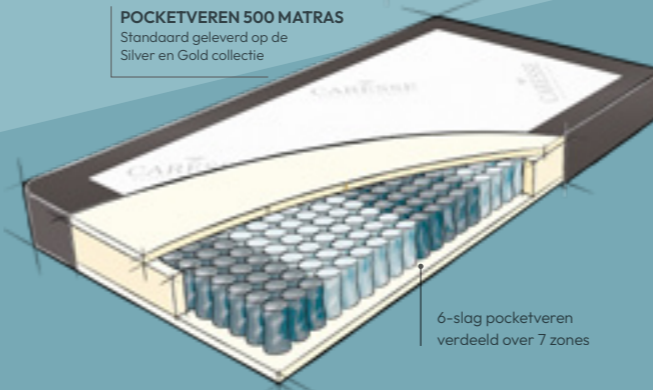

**POCKETVEREN 500 MATRAS**  
Standaard geleverd op de Silver en Gold collectie

6-slag pocketveren verdeeld over 7 zones

**POCKETVEREN 1.000 MATRAS**  
Standaard geleverd op de Platinum collectie

7-slag Micro-pocketveren verdeeld over 7 zones