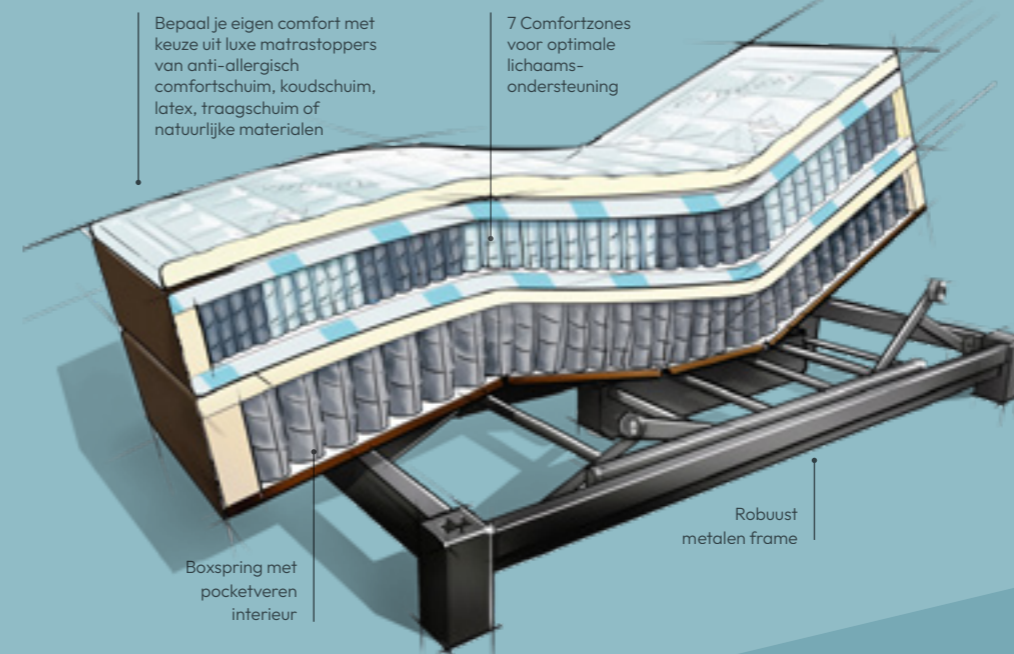

Het hart van Caresse

Bepaal je eigen comfort met keuze uit luxe matrastoppers van anti-allergisch comfortschuim, koudschuim, latex, traagschuim of natuurlijke materialen

7 Comfortzones voor optimale lichaams-ondersteuning

Boxspring met pocketveren interieur

Robuust metalen frame

WAT KENMERKT EEN CARESSE POCKETVEREN MATRAS

Op een Caresse matras rust u niet alleen uit maar ervaart u het volmaakte slapen zoals we dat bij Caresse benoemen. Er is keuze uit 2 matras typen waarbij kwaliteit maar ook uw eigen voorkeur voor slapen een belangrijke rol speelt. Beide matras typen zijn verkrijgbaar in 3 hardheden; medium, firm en extra-firm. Enkel de beste materialen zijn gebruikt om het volmaakte slapen te creëren.

POCKETVEREN 500 MATRAS
Standaard geleverd op de Silver en Gold collectie