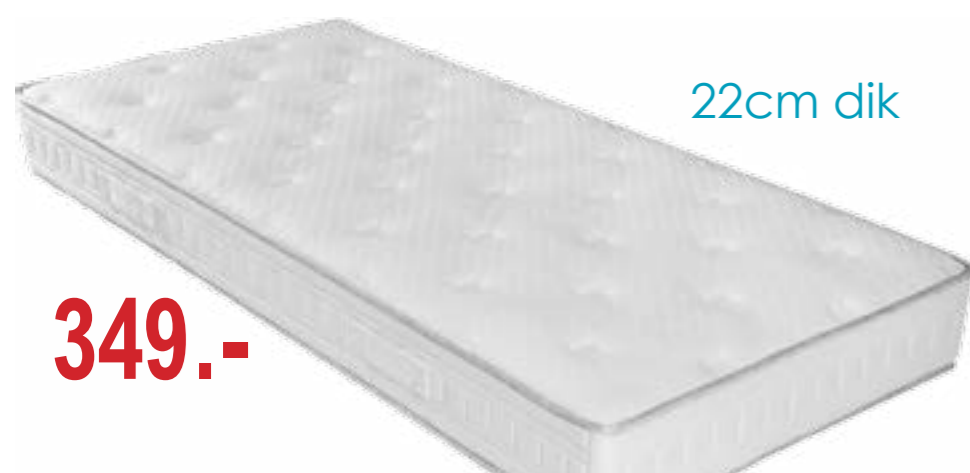

COMPLETE SET

van 598- nu **499,-**

Ideaal voor de jeugd. Voordelige set voorzien van vaste box en bonnell matras. Snel leverbaar in 6 kleuren.

120x200cm	598,-	499,-
140x200cm	678,-	549,-
160x200cm	698,-	599,-
180x200cm	748,-	649,-
180x210cm	798,-	699,-

Licht grijs
Beige
Taupe
Donker Bruin
Antraciet
Zwart

120x200cm	880,-	699,-
140x200cm	980,-	799,-
160x200cm	1035,-	899,-
180x200cm	1135,-	949,-
180x210cm	1235,-	999,-

Geschikt voor starters. Geveerde boxspring en luxe 7 zone pocket matrassen. 12 stalen poten. Snel leverbaar in 6 kleuren.

BOXSPRINGS ZEER SNEL LEVERBAAR

Nachtkastje steel
wit-antraciet-keizel
van 279- nu **219,-**

Master Koudschuim

Koudschuim is HET schuim van dit moment. Het is duurzaam, past zich aan en door de drie hardheden voor ieder lichaamstype geschikt. De type HR55 en HR60 zijn één van de hoogwaardigste dichtheden in het koudschuim. En voorzien van 4 handvatten.